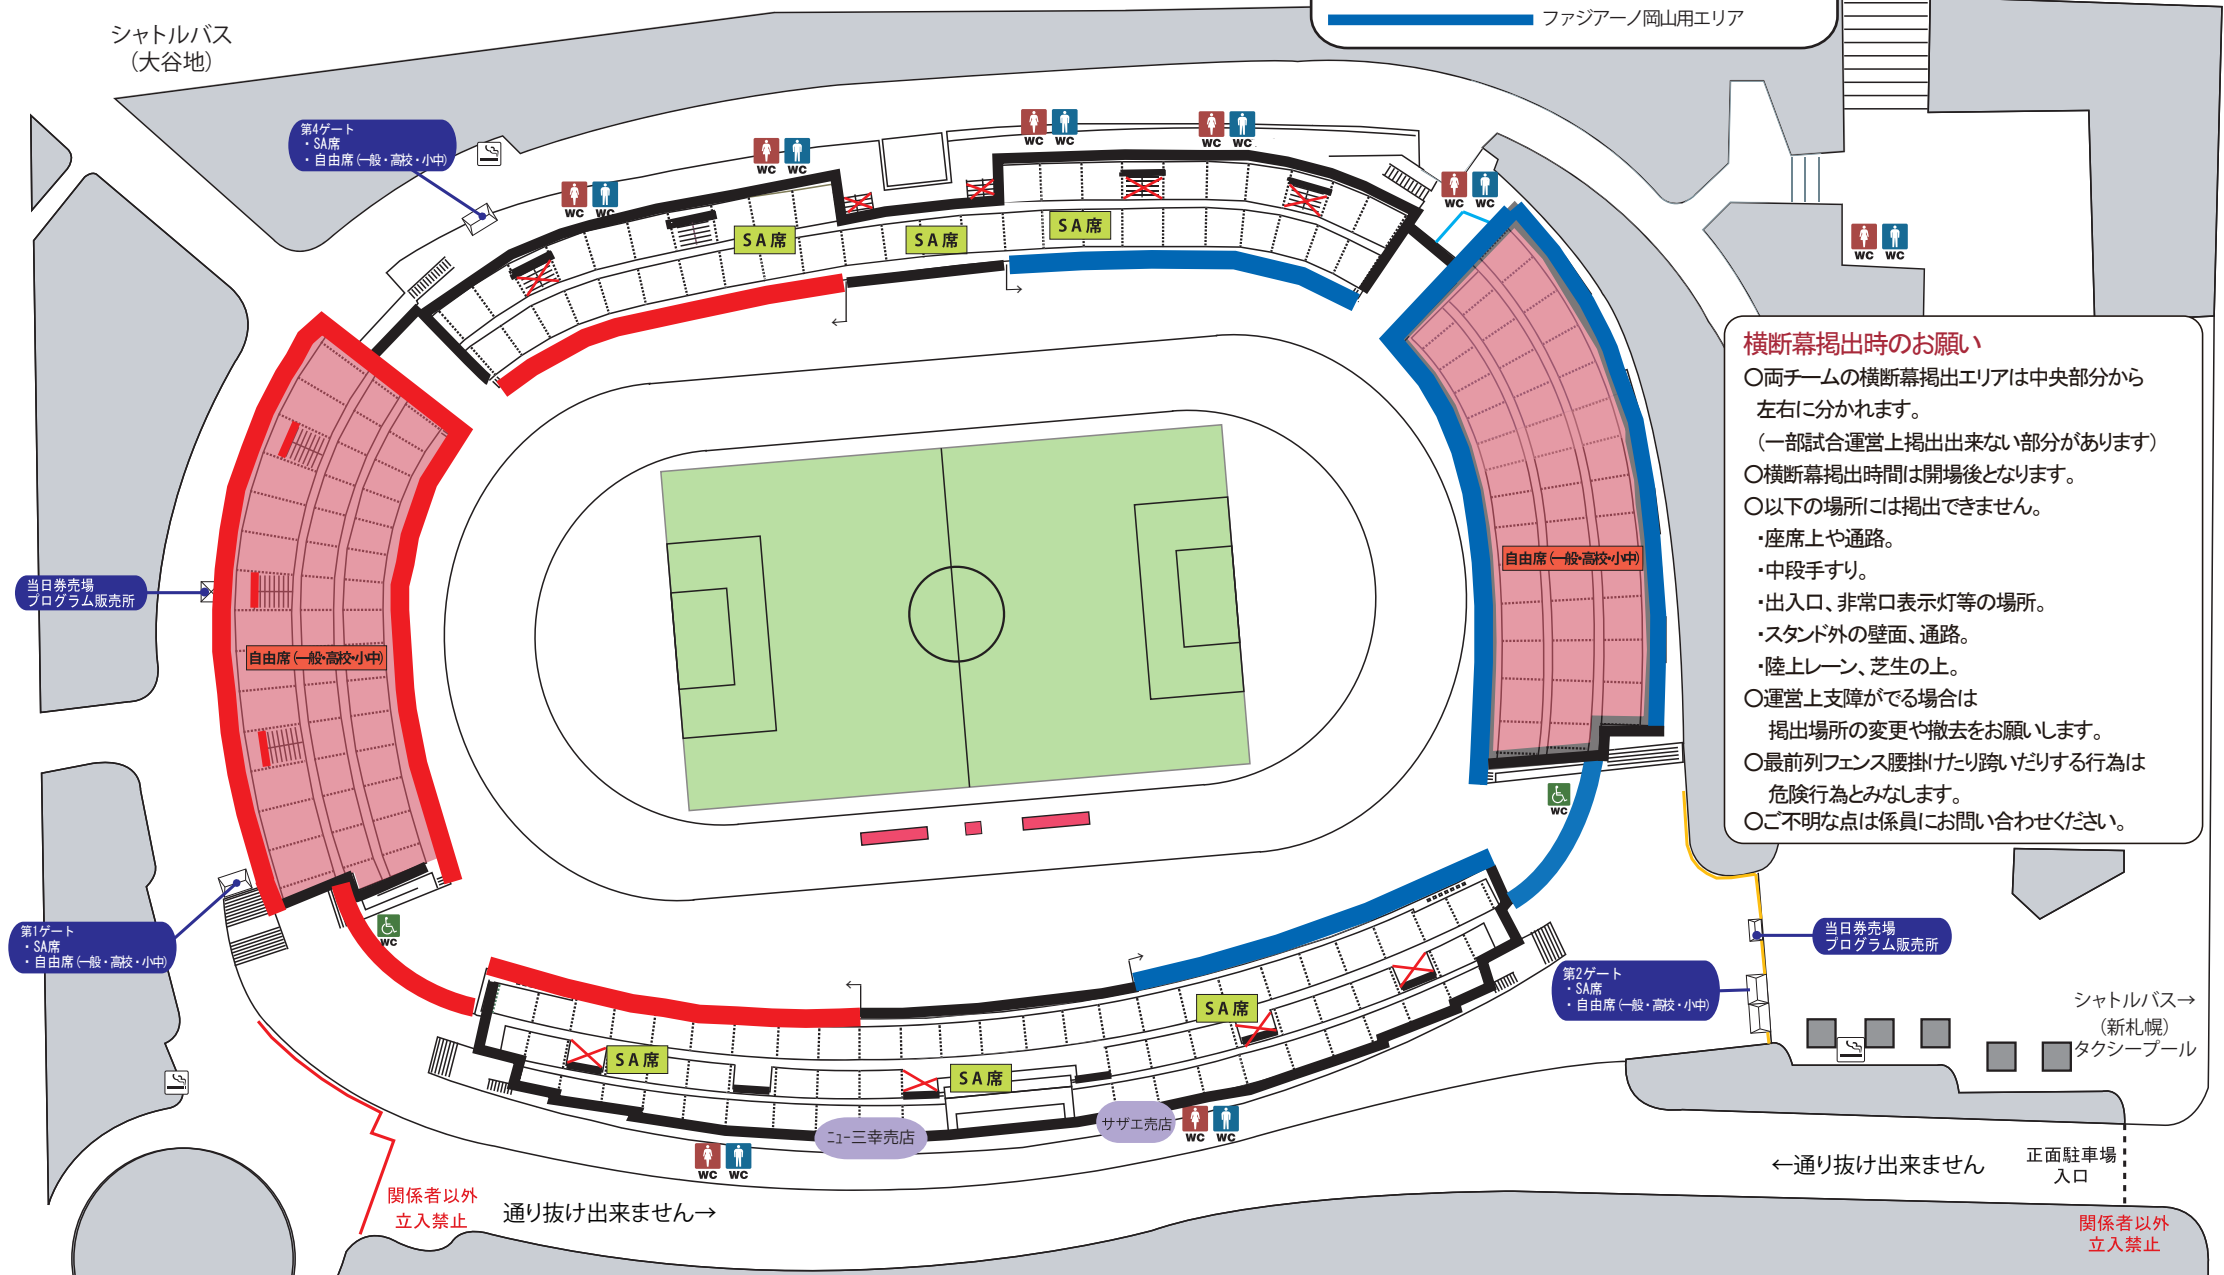

会場案内・横断幕掲出エリア

横断幕掲出エリア

- 横断幕掲出不可エリア
- 北海道コンサドーレ札幌用エリア
- ファジアーノ岡山用エリア

横断幕掲出時のお願い

- 両チームの横断幕掲出エリアは中央部分から左右に分かれます。
 (一部試合運営上掲出出来ない部分があります)
- 横断幕掲出時間は開場後となります。
- 以下の場所には掲出できません。
 - ・座席上や通路。
 - ・中段手すり。
 - ・出入口、非常口表示灯等の場所。
 - ・スタンド外の壁面、通路。
 - ・陸上レーン、芝生の上。
- 運営上支障がでる場合は掲出場所の変更や撤去をお願いします。
- 最前列フェンス腰掛けたり踏みかけたりする行為は危険行為とみなします。
- ご不明な点は係員にお問い合わせください。

※横断幕搬入・掲出は開場からとなります。

関係者以外 立入禁止 通り抜け出来ません→

←通り抜け出来ません 正面駐車場 入口 関係者以外 立入禁止

シャトルバス→ (新札幌) タクシープール