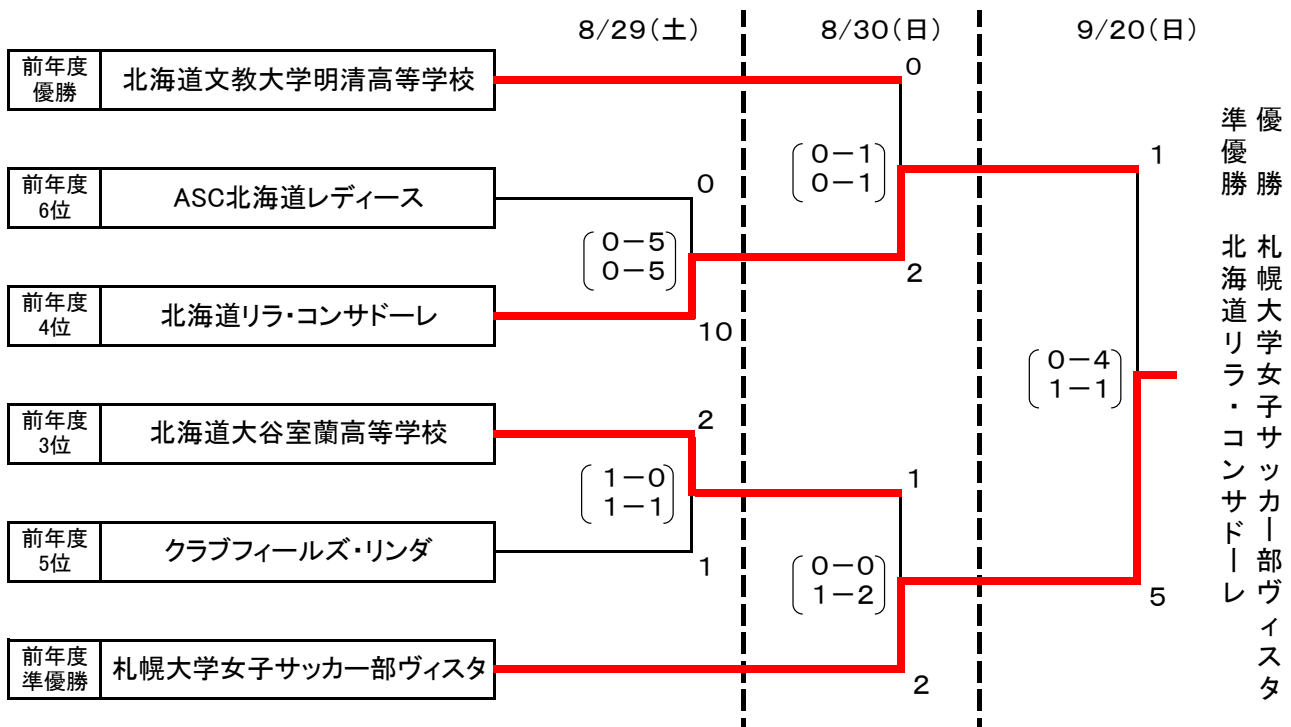

2020年度 第15回北海道女子サッカーリーグ 兼 皇后杯 JFA 第42回全日本女子サッカー選手権大会北海道大会 結果

日時 : 8月29日(土)・8月30日(日)・9月20日(日)

会場 : 札幌サッカーアミューズメントパーク

(札幌市東区東雁来12条3丁目)

札幌市白旗山競技場A

(札幌市清田区真栄502番地1)

主管 : (一社)札幌地区サッカー協会

(公財)北海道サッカー協会女子委員会

A: SSAP人工

B: 白旗山

★8/30(日)

5位決定戦

★9/20(日)

3位決定戦