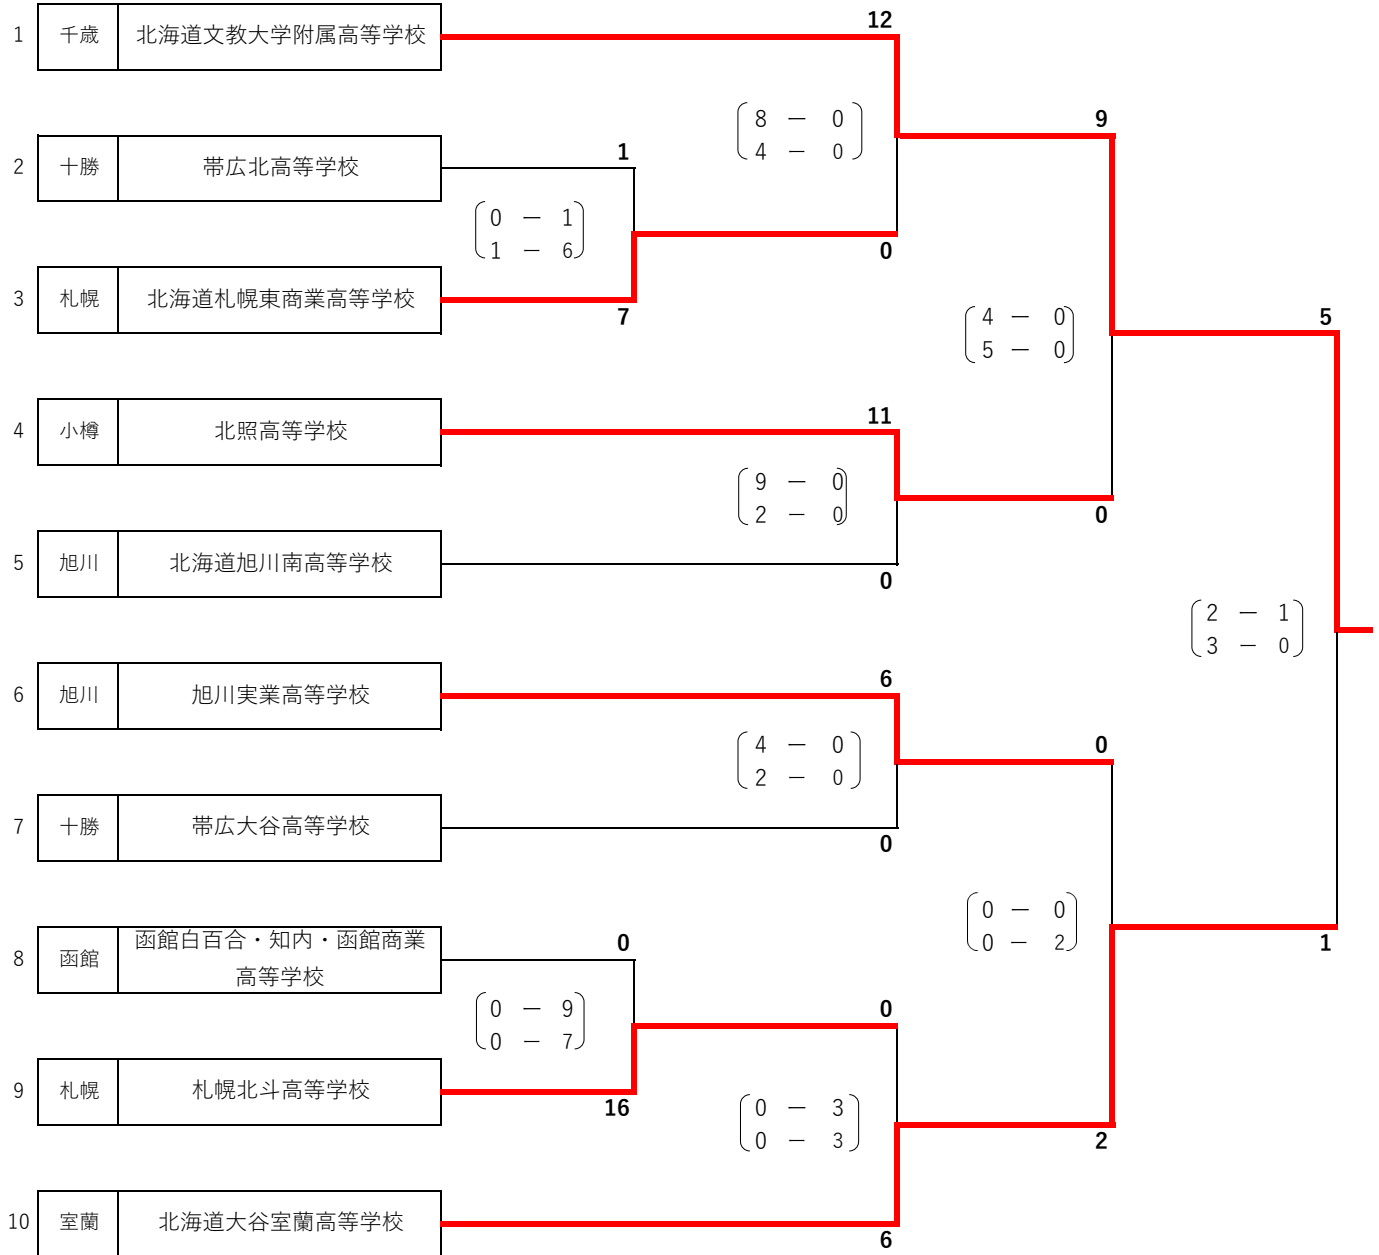

2021年度 第30回北海道高等学校女子サッカー選手権大会
兼 第30回全日本高等学校女子サッカー選手権大会北海道予選結果

主管 : 小樽地区サッカー協会
日時 : 2021年9月18日(土)、19日(日)、25日(土)、26日(日)
会場 : 小樽市望洋サッカー・ラグビー場
小樽市朝里川温泉1丁目143番地

北海道文教大学附属高等学校

優勝	北海道文教大学附属高等学校
準優勝	北海道大谷室蘭高等学校
第3位	北照高等学校
第3位	旭川実業高等学校