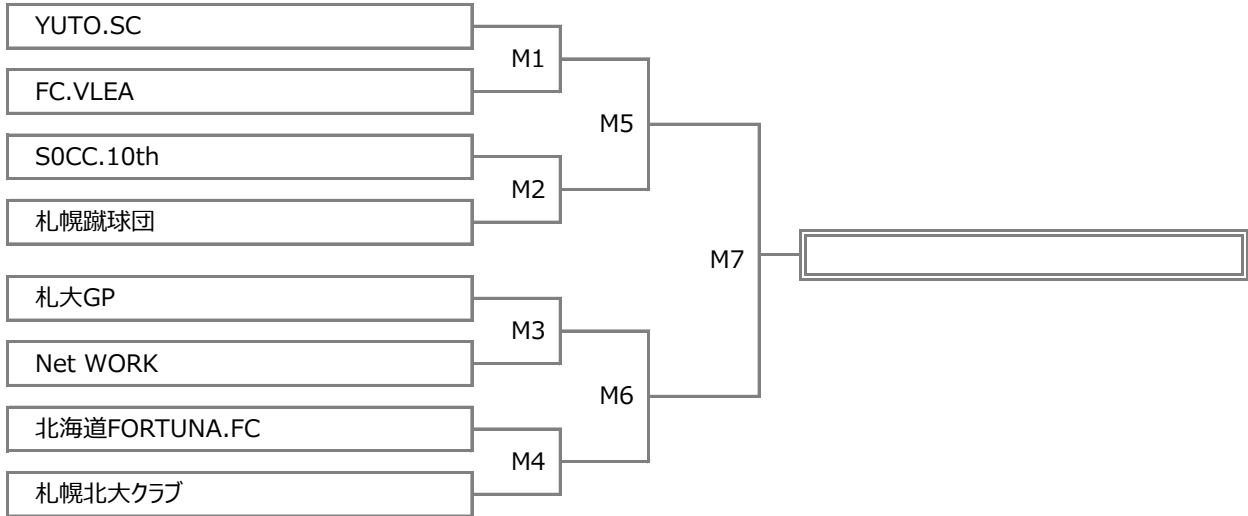

22年度 全道社会人サッカー選手権大会 札幌地区予選 兼
58回 全国社会人サッカー選手権大会 札幌地区予選

■ 日程：2022年5月21日(土)・28日(土)・6月18日(土) ■ 会場：SSAP人工芝 他

▼ 組合せ

■ 試合時間：1回戦【35-10-35 同点即PK】 決勝戦【40-10-40 同点:延長20 同点PK】

| 日程 | 会場 | No. | 開始時間 | 対 戦 | | |
|----------|----------|-----|-------|---------------|---|----------|
| 5月21日(土) | SSAP人工芝 | M1 | 9:00 | YUTO.SC | - | FC.VLEA |
| | | M2 | 11:00 | S0CC.10th | - | 札幌蹴球団 |
| | | M3 | 13:00 | 札大GP | - | Net WORK |
| | | M4 | 15:00 | 北海道FORTUNA.FC | - | 札幌北大クラブ |
| 5月28日(土) | 東雁来公園(東) | M5 | 9:00 | M1の勝者 | - | M2の勝者 |
| | | M6 | 11:00 | M3の勝者 | - | M4の勝者 |
| 6月18日(土) | 白旗山A | M7 | 10:00 | M5の勝者 | - | M6の勝者 |