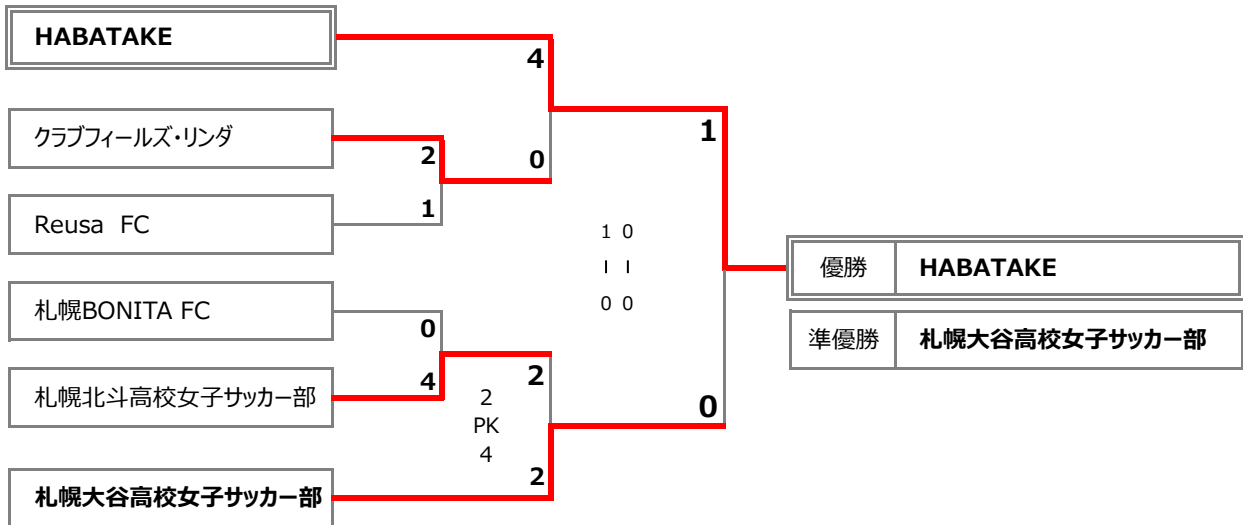

# 2022年度 第38回 会長杯 札幌女子サッカー大会 結果

■ 日程：2020年5月22日(日)・29日(日) ■ 会場：石狩スポーツ広場サッカー場

▼女子の部 5月22日(日)・29日(日)

■ 試合時間：30分-5分-30分 (決勝のみ延長10分-10分)

▼少女の部 7月31日(日)

■ 試合時間：15分-5分-15分

	YURIKO	リカシイ	道コンサ	勝点	勝数	分数	負数	得点	失点	点差	順位
YURIKOガールズ		○ 9 - 0	○ 7 - 1	6	2	0	0	16	1	15	1
リカシイ	● 0 - 9		○ 2 - 1	3	1	0	1	2	10	-8	2
北海道コンサドーレ 札幌 U-12	● 1 - 7	● 1 - 2		0	0	0	2	2	9	-7	3