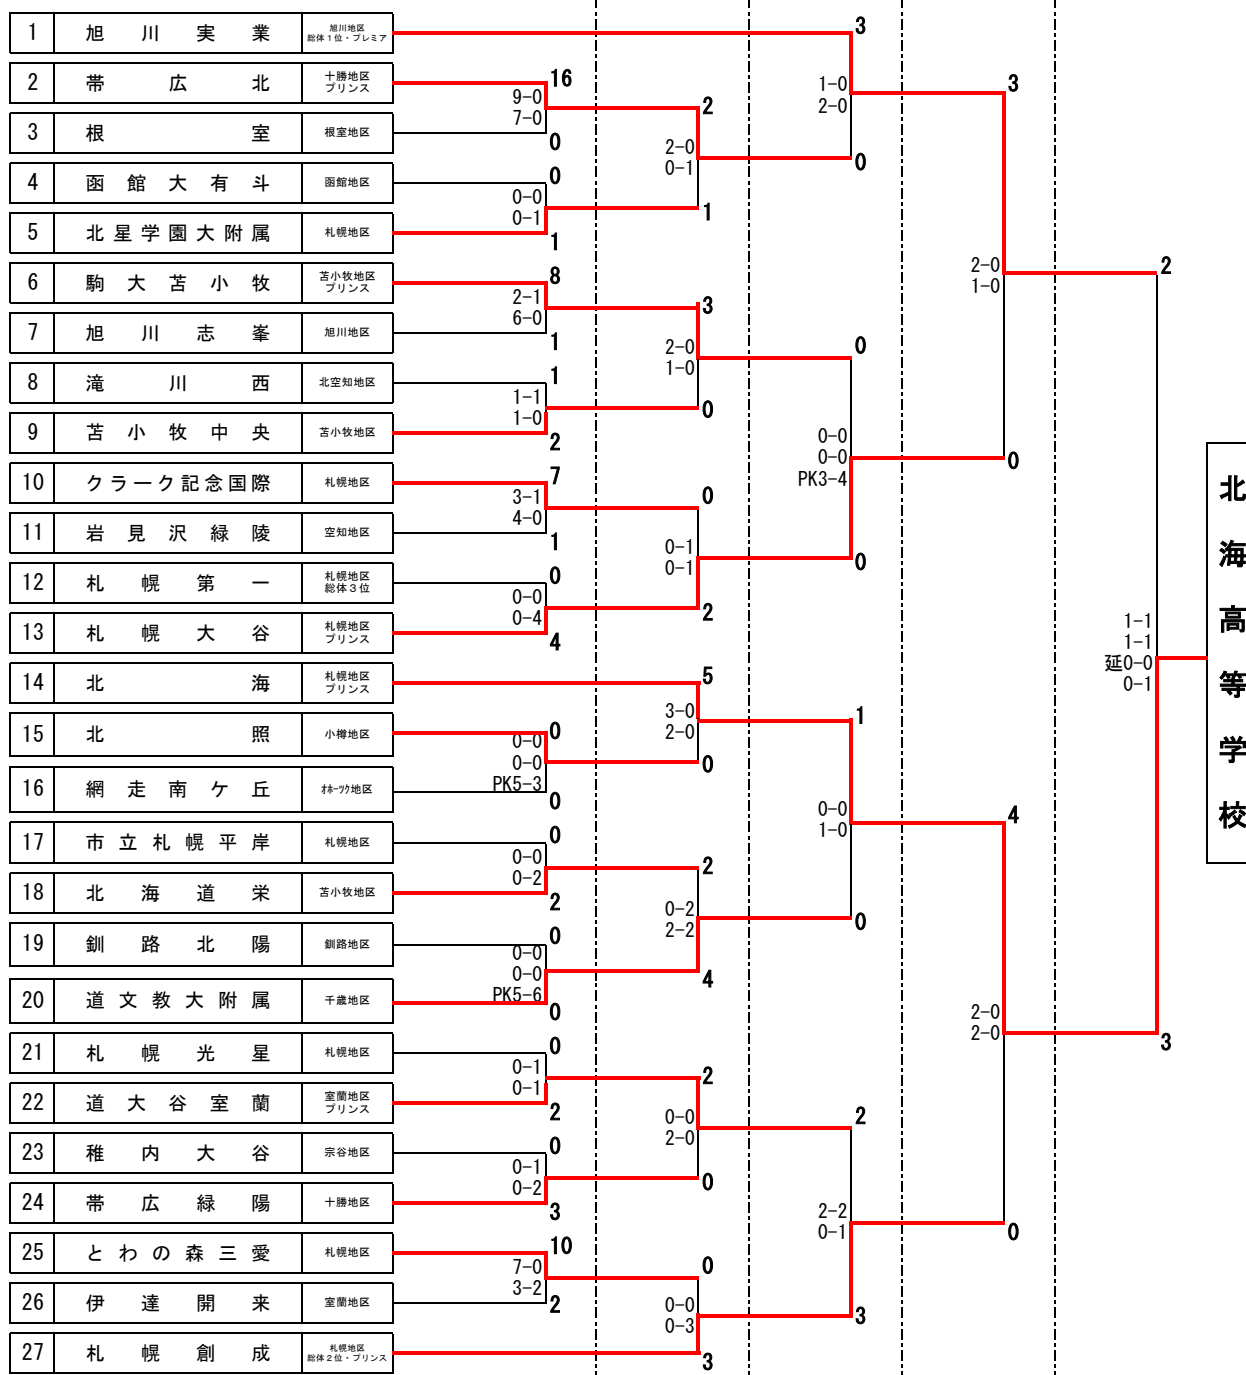

2023年度 第102回 全国高校サッカー選手権大会 北海道大会

○会場（1～3回戦）

- [A] 苫小牧市 緑ヶ丘公園サッカー場 人工芝A
- [B] 苫小牧市 緑ヶ丘公園サッカー場 人工芝B
- [C] 厚真町 浜厚真野原公園サッカー場A
- [D] 厚真町 浜厚真野原公園サッカー場C

（準決勝）

札幌厚別公園競技場

（決勝）

札幌ドーム

北海道高等学校

10/21(土) 10/22(日) 10/23(月) 10/28(土) 11/12(日)