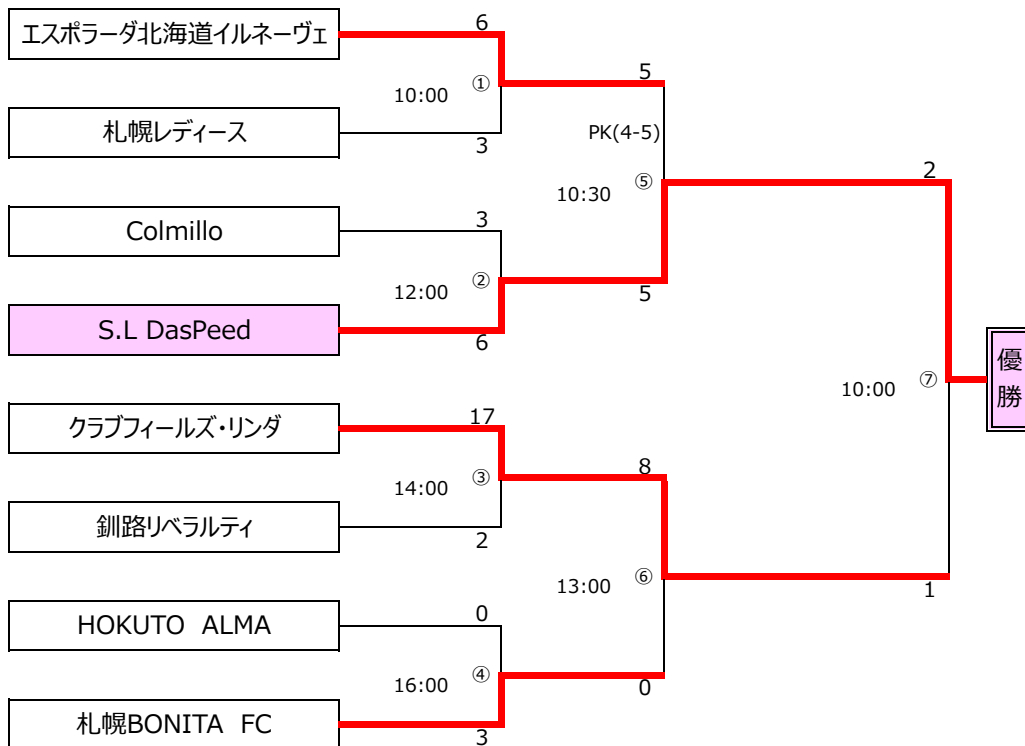

※全国大会の地域変更の為、3位決定戦は行わない。