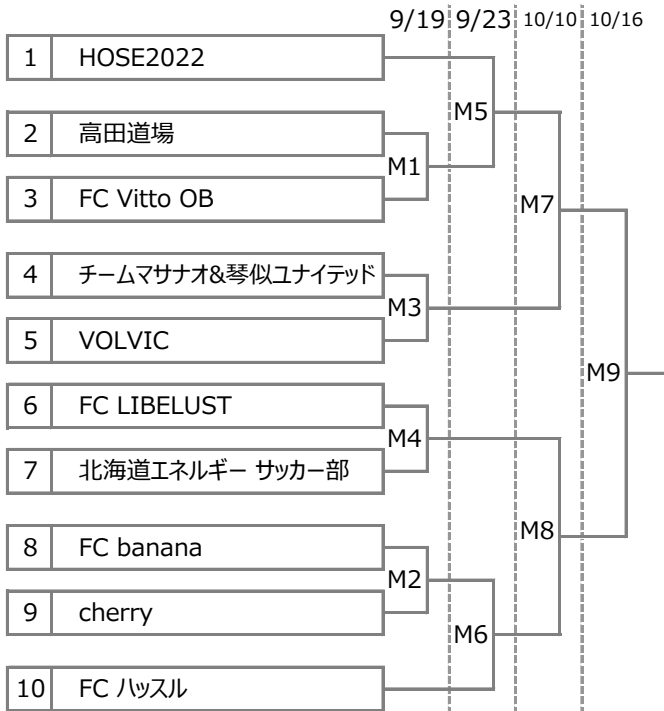

2022年度 第63回 札幌市民スポーツ大会サッカー競技(一般の部) 組合せ

■ 試合時間 / 1~2回戦 : 25分-5分-25分 準決勝・決勝 : 30分-5分-30分 (決勝のみ延長10分-10分)

▼ 9月19日(月祝) 会場：厚別公園競技場サブ			
マッチNo	時間	対 戦	
M1	9:30	高田道場	- FC Vitto OB
M2	10:50	FC banana	- cherry
M3	12:10	マサナオ&琴似	- VOLVIC
M4	13:30	FC LIBELUST	- 北海道エネルギー
▼ 9月23日(金祝) 会場：白旗山サッカー場(B)			
M5	9:30	HOSE2022	- M1の勝者
M6	10:50	M2の勝者	- FC ハッスル
▼ 10月10日(月祝) 会場：厚別公園競技場サブ			
M7	10:00	M5の勝者	- M3の勝者
M8	11:20	M4の勝者	- M6の勝者
▼ 10月16日(日) 会場：厚別公園競技場メイン			
M9	10:00	M7の勝者	- M8の勝者

2022年度 第63回 札幌市民スポーツ大会サッカー競技(一般の部) 結果

■ 試合時間 / 1~2回戦 : 25分-5分-25分 準決勝・決勝 : 30分-5分-30分 (決勝のみ延長10分-10分)