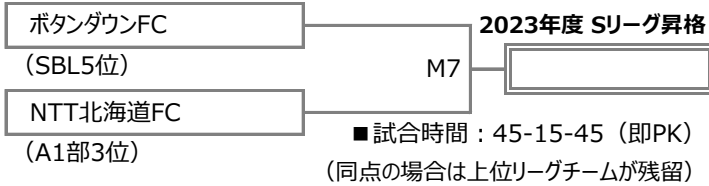

2022年度 札幌ブロックリーグ・札幌Sリーグ・札幌サッカーリーグ 入替戦 組合せ

■ 日程：2022年10月2日(日)・9日(日)・23日(日) ■ 会場SSAP(天然芝)他

▼札幌ブロックリーグ入替戦

▼札幌Sリーグ入替戦

▼札幌 A 1 部リーグ入替戦

■ 更新：2022.10.14

▼ 10/2(日) 会場：野幌ホッケー天然芝			
M1	10:00	LIETO札幌	- SOCC.10th
M2	12:00	エルニーニョ	- FC VLEA
▼ 10/9(日) 会場：野幌ホッケー天然芝			
M3	10:00	北洋銀行FC	- M1の勝者
M4	12:00	M2の勝者	- ネットワーク
▼ 10/23(日) 会場：東雁来サッカー場(西)			
M5	11:00	M3の勝者	- M4の勝者
M7	13:00	ポタンダウンFC	- NTT北海道FC
▼ 10/23(日) 会場：SSAP天然芝			
M6	12:00	北海道藻友クラブ	- 白石クラブ