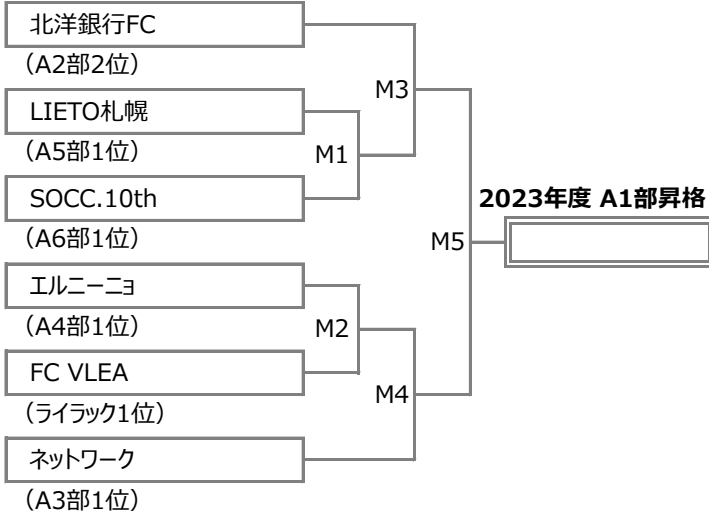

2022年度 札幌ブロックリーグ・札幌Sリーグ・札幌サッカーリーグ 入替戦 組合せ

■ 日程：2022年10月2日(日)・9日(日)・23日(日) ■ 会場SSAP(天然芝)他

▼札幌ブロックリーグ入替戦

▼札幌Sリーグ入替戦

▼札幌 A 1 部リーグ入替戦

■ 更新：2022.10.14

▼ 10/2(日) 会場：野幌ホッケー天然芝			
M1	10:00	LIETO札幌	- SOCC.10th
M2	12:00	エルニーニョ	- FC VLEA
▼ 10/9(日) 会場：野幌ホッケー天然芝			
M3	10:00	北洋銀行FC	- M1の勝者
M4	12:00	M2の勝者	- ネットワーク
▼ 10/23(日) 会場：東雁来サッカー場(西)			
M5	11:00	M3の勝者	- M4の勝者
M7	13:00	ポタンダウンFC	- NTT北海道FC
▼ 10/23(日) 会場：SSAP天然芝			
M6	12:00	北海道藻友クラブ	- 白石クラブ