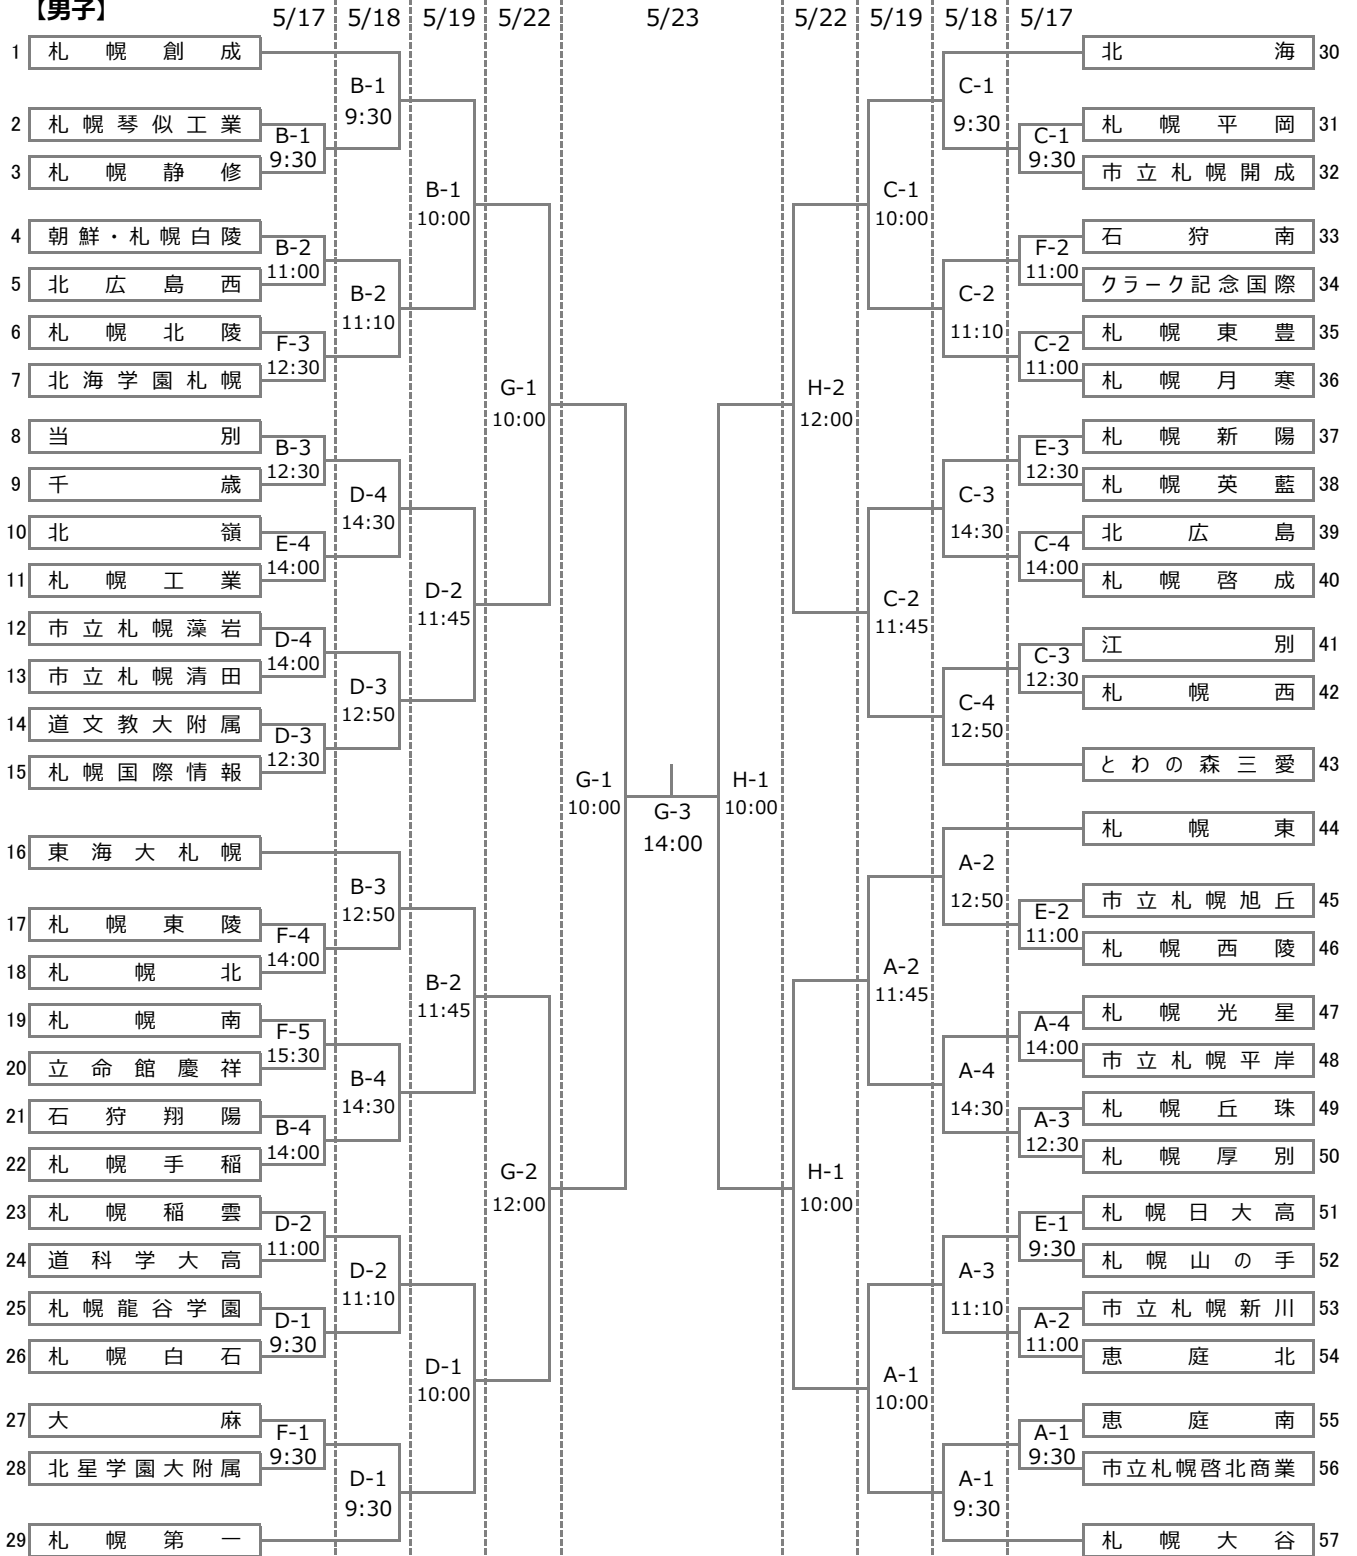

**第76回 札幌支部高等学校サッカー選手権大会
兼 第76回北海道高等学校サッカー選手権大会札幌支部予選会
第1回 札幌支部高等学校女子サッカー選手権大会
兼 第12回北海道高等学校総合体育大会女子札幌支部予選会【組合せ】**

■ 日程：2023年 5月17日(水)・18日(木)・19日(金)・22日(月)・23日(火) ☆全道大会進出：男子8チーム 女子3チーム
A：札幌大谷高等学校(丘珠) **B**：札幌創成高等学校(石狩) **C**：北海高等学校 **D**：道文科大学附属高等学校
E：とわの森三愛高等学校 **F**：北星学園大学附属高等学校 **G**：札幌市東雁来公園サッカー場(東) **H**：札幌市東雁来公園サッカー場(西)

■ 1回戦試合時間：35分-5分-35分 ■ 2回戦～試合時間：35分-10分-35分/延長10分-10分(準々決勝以降は延長戦なし)

【男子】

【女子】