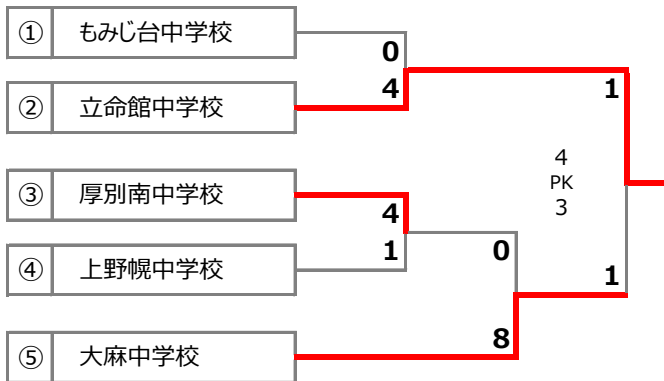

2020年度 第21回札幌地区リーグカップ 兼 第51回札幌地区中学生サッカー選手権大会〈厚別区・江別地区大会〉

■ 期日：2020年8月1日(土)・2日(日) ■ 会場：登録チームグラウンド他
■ 中学校体育連盟加盟チームを出場対象とする ■ 各市・各区大会ごとに優勝チームを決定する

グループA

▼順位決定戦

グループB

▼順位決定戦

グループC

▼順位決定戦