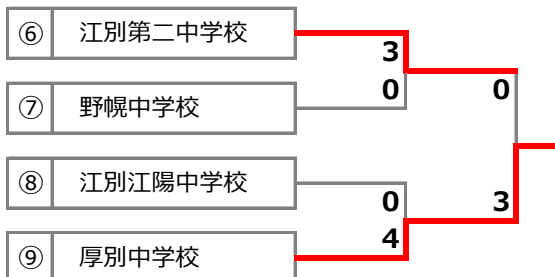

2020年度 第21回札幌地区リーグカップ 兼 第51回札幌地区中学生サッカー選手権大会〈厚別区・江別地区大会〉

■ 期日：2020年8月1日(土)・2日(日) ■ 会場：登録チームグラウンド他
■ 中学校体育連盟加盟チームを出場対象とする ■ 各市・各区大会ごとに優勝チームを決定する

グループA

▼順位決定戦

グループB

▼順位決定戦

グループC

▼順位決定戦

決勝リーグ		立命館中	厚別中	江別中央中	勝点	勝数	分数	負数	得点	失点	点差	順位
Aの1位	立命館中学校	○	○	●	3	1	0	1	5	6	-1	2
Bの1位	厚別中学校	●	○	●	0	0	0	2	2	13	-11	3
Cの1位	江別中央中学校	○	○	○	6	2	0	0	13	1	12	1