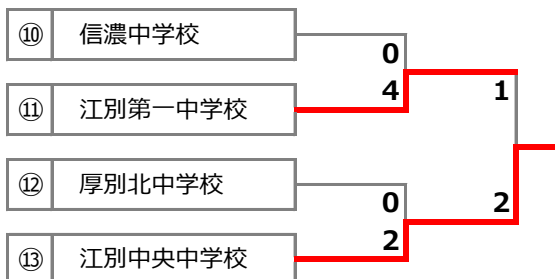

2020年度 第21回札幌地区リーグカップ 兼 第51回札幌地区中学生サッカー選手権大会〈厚別区・江別地区大会〉

■ 期日：2020年8月1日(土)・2日(日) ■ 会場：登録チームグラウンド他
■ 中学校体育連盟加盟チームを出場対象とする ■ 各市・各区大会ごとに優勝チームを決定する

グループA

▼順位決定戦

グループB

▼順位決定戦

グループC

▼順位決定戦