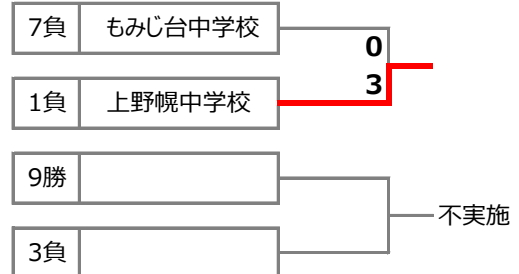

2020年度 第21回札幌地区リーグカップ 兼 第51回札幌地区中学生サッカー選手権大会〈厚別区・江別地区大会〉

■ 期日：2020年8月1日(土)・2日(日) ■ 会場：登録チームグラウンド他
■ 中学校体育連盟加盟チームを出場対象とする ■ 各市・各区大会ごとに優勝チームを決定する

グループA

▼順位決定戦

グループB

▼順位決定戦

グループC

▼順位決定戦