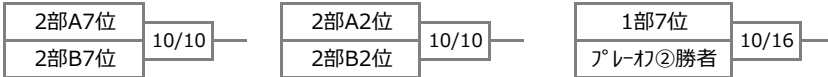

高円宮杯 JFA U-15サッカーリーグ2022 第14回札幌ブロックカブスリーグ 後期組合せ

■日程：4/29～10/16 ■会場：東雁来公園サッカー場・SSAP・厚別公園競技場・札幌ドーム・円山総合運動場・白旗山サッカー場 他
☆1部1位は道加[※]2部参入戦へ進出、2部A・2部B各1位は1部昇格、2部A・2部B各2位同士の[※]プレーオフ勝者と1部7位が入替戦を実施し残留または昇格
☆2部A・2部B各8・9位は地区1部へ降格、2部A・2部B各7位同士の[※]プレーオフを実施し残留または地区1部降格 ☆総当たり1回戦→上位・下位リーグ

※タイムテーブルが変更になった場合は、上書きにて訂正いたしますので予めご了承ください。

■更新:2022.10.15

■試合時間/1部(入替戦含む)：40分-10分-40分 2部(プレーオフ含む)：30分-5分-30分

後期 1部リーグ(前期上位)	
前期1位	北海道コンサドーレ札幌U-15 2nd
前期2位	アンフィニMAKI.FC 2nd
前期3位	FC DENOVA 2nd
前期4位	NORTE札幌 (暫定)
前期5位	LIV FOOTBALL CLUB U-15

2部Aリーグ(前期上位)	
前期1位	FCフォルテU-15
前期2位	札幌ジュニアFC 2nd
前期3位	手稲東中学校
前期4位	FIBRA FOOTBALL CLUB U-15

2部Bリーグ(前期上位)	
前期1位	HKD FOOTBALL CLUB U-15
前期2位	ベアフット北海道U-15
前期3位	アプリーレ札幌 2nd (暫定)
前期4位	あいの里東中学校 (暫定)

後期 1部リーグ(前期下位)	
前期6位	SSSサクセス
前期7位	クラブフィールズU-15 2nd
前期8位	石狩フットボールクラブ
前期9位	フォーザSC
前期10位	アスルクアラ札幌U-15

2部Aリーグ(前期下位)	
前期5位	八軒中学校
前期6位	CASCADEL SAPPORO U-15
前期7位	手稲中学校
前期8位	LIV FOOTBALL CLUB U-15 2nd
前期9位	厚別アスリートアカデミーU-15

2部Bリーグ(前期下位)	
前期5位	あいの里東中学校
前期6位	八軒東中学校
前期7位	北辰中学校
前期8位	真栄中学校
前期9位	江別中央中学校

▼プレーオフ・入れ替え戦

▼第29節 8月8日(月) 東雁来公園・東		
10:50	1下	フィールズ 2nd - フォーザSC
▼第31節 8月10日(水) 東雁来公園・東		
9:00	2B下	北辰中 - 真栄中
10:25	2B上	HKD - ベアフット
▼第32節 8月12日(金) 東雁来公園・東		
9:00	1下	SSSサクセス - 石狩FC
▼第33節 8月20日(土) 円山総合運動場		
9:30	2A下	八軒中 - LIV 2nd
10:55	2A下	CASCADEL - 厚別AA
12:20	2B上	アプリーレ 2nd - 元町中
▼第34節 8月21日(日) 円山総合運動場		
9:30	2A上	FCフォルテ - FIBRA
10:55	2B下	あいの里東中 - 八軒東中
12:20	2A上	札幌ジュニア2nd - 手稲東中
13:45	2B下	真栄中 - 江別中央中
▼第35節 8月23日(火) 東雁来公園・東		
9:00	1上	アンフィニ 2nd - DENOVA 2nd
10:50	1下	フォーザSC - アスルクアラ
12:40	2B下	八軒東中 - 真栄中
▼第36節 8月27日(土) 札幌ドーム		
9:30	2A下	八軒中 - 厚別AA
10:55	2B下	あいの里東中 - 真栄中
12:20	2B下	北辰中 - 江別中央中
13:45	1上	NORTE - LIV
15:35	1下	SSSサクセス - アスルクアラ

▼第37節 9月10日(土) 円山総合運動場		
9:30	2A下	八軒中 - 手稲中
10:55	2B上	HKD - 元町中
12:20	2A下	CASCADEL - LIV 2nd
13:45	2B下	八軒東中 - 北辰中
15:10	2B下	あいの里東中 - 江別中央中
▼第37節 9月10日(土) SSAP人工芝		
17:20	1上	DENOVA 2nd - NORTE
19:10	1下	SSSサクセス - フィールズ 2nd
▼第38節 9月17日(土) SSAP人工芝		
17:20	2A下	手稲中 - 厚別AA
18:45	2A上	札幌ジュニア2nd - FIBRA
▼第39節 9月18日(日) SSAP人工芝		
17:20	1上	コンサドーレ 2nd - LIV
19:10	1上	アンフィニ 2nd - NORTE
▼第40節 9月19日(月) 東雁来公園・西		
8:30	2B下	あいの里東中 - 北辰中
9:55	2A上	FCフォルテ - 手稲東中
11:20	2B上	ベアフット - 元町中
12:45	2A下	手稲中 - LIV 2nd
14:10	2B上	HKD - アプリーレ 2nd
15:35	2A下	八軒中 - CASCADEL
▼第40節 9月19日(月) 札幌ドーム		
9:30	1下	石狩FC - フォーザSC
13:10	2B下	八軒東中 - 江別中央中

▼第41節 9月24日(土) SSAP人工芝		
17:20	1上	コンサドーレ 2nd - NORTE
19:10	1上	DENOVA 2nd - LIV
▼第42節 9月25日(日) 厚別公園競技場カ[※]		
9:30	1下	石狩FC - アスルクアラ
11:20	2A上	手稲東中 - FIBRA
12:45	2A下	CASCADEL - 手稲中
▼第43節 10月2日(日) 東雁来公園・東		
13:00	1上	コンサドーレ 2nd - DENOVA 2nd
14:50	1下	フィールズ 2nd - 石狩FC
▼第43節 10月2日(日) 厚別公園競技場カ[※]		
10:40	2A上	FCフォルテ - 札幌ジュニア2nd
12:05	2A下	LIV 2nd - 厚別AA
13:30	2B上	ベアフット - アプリーレ 2nd
▼第43節 10月2日(日) SSAP人工芝		
16:20	1下	SSSサクセス - フォーザSC
18:10	1上	アンフィニ 2nd - LIV
▼第44節 10月8日(土) 厚別公園競技場メ[※]		
9:30	1下	フィールズ 2nd - アスルクアラ
▼第45節 10月15日(土) 円山総合運動場		
9:30	ア^レ①	八軒中 - 北辰中
11:10	ア^レ②	札幌ジュニア2nd - ベアフット
▼第46節 10月16日(日) SSAP天然芝		
14:20	1上	コンサドーレ 2nd - アンフィニ 2nd
▼第47節 10月30日(日) SSAP人工芝		
18:30	入替戦	フィールズ 2nd - 札幌ジュニア2nd