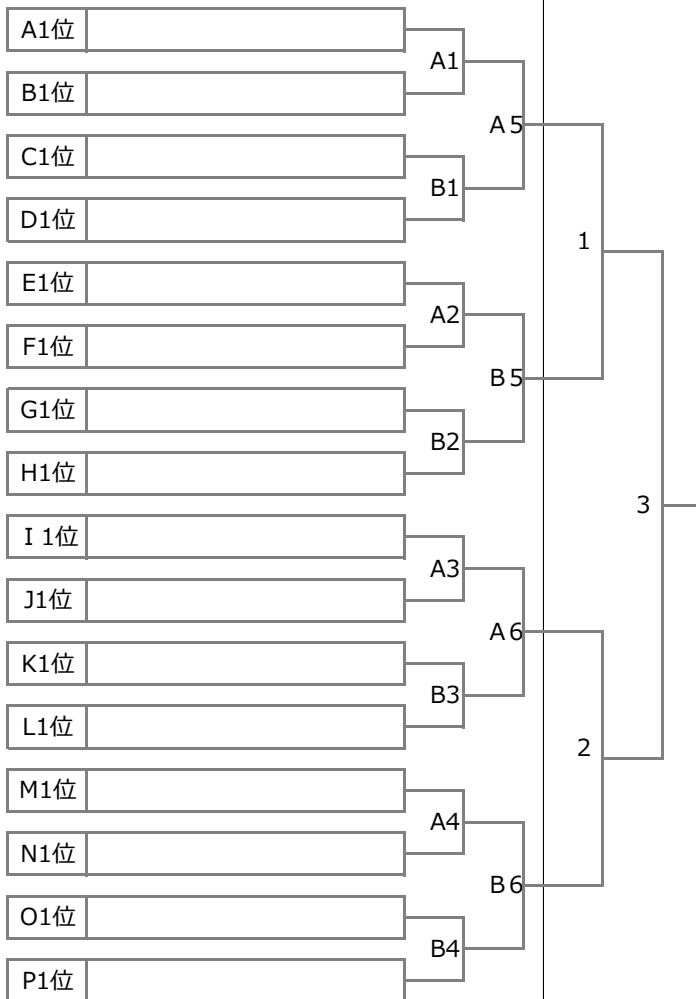

# 第51回 会長杯 兼 中島LC supportship 第6回 Savanna Cup Sapporo 組合せ

■ 日程：2019年10月12日(土)・13日(日)・14日(月) ■ 会場：登録チームグラウンド他

■ 試合時間：20分-5分-20分(準決・決勝のみ延長5-5)

## ▼ベスト16トーナメント 10/13(日) 10/14(月)

### ▼10/13(日) 会場：石狩スポーツ広場Aコート

A1	9:00	A1位	-	B1位
A2	9:50	E1位	-	F1位
A3	10:40	I 1位	-	J1位
A4	11:30	M1位	-	N1位
A5	12:20	A1の勝者	-	B1の勝者
A6	13:10	A3の勝者	-	B3の勝者