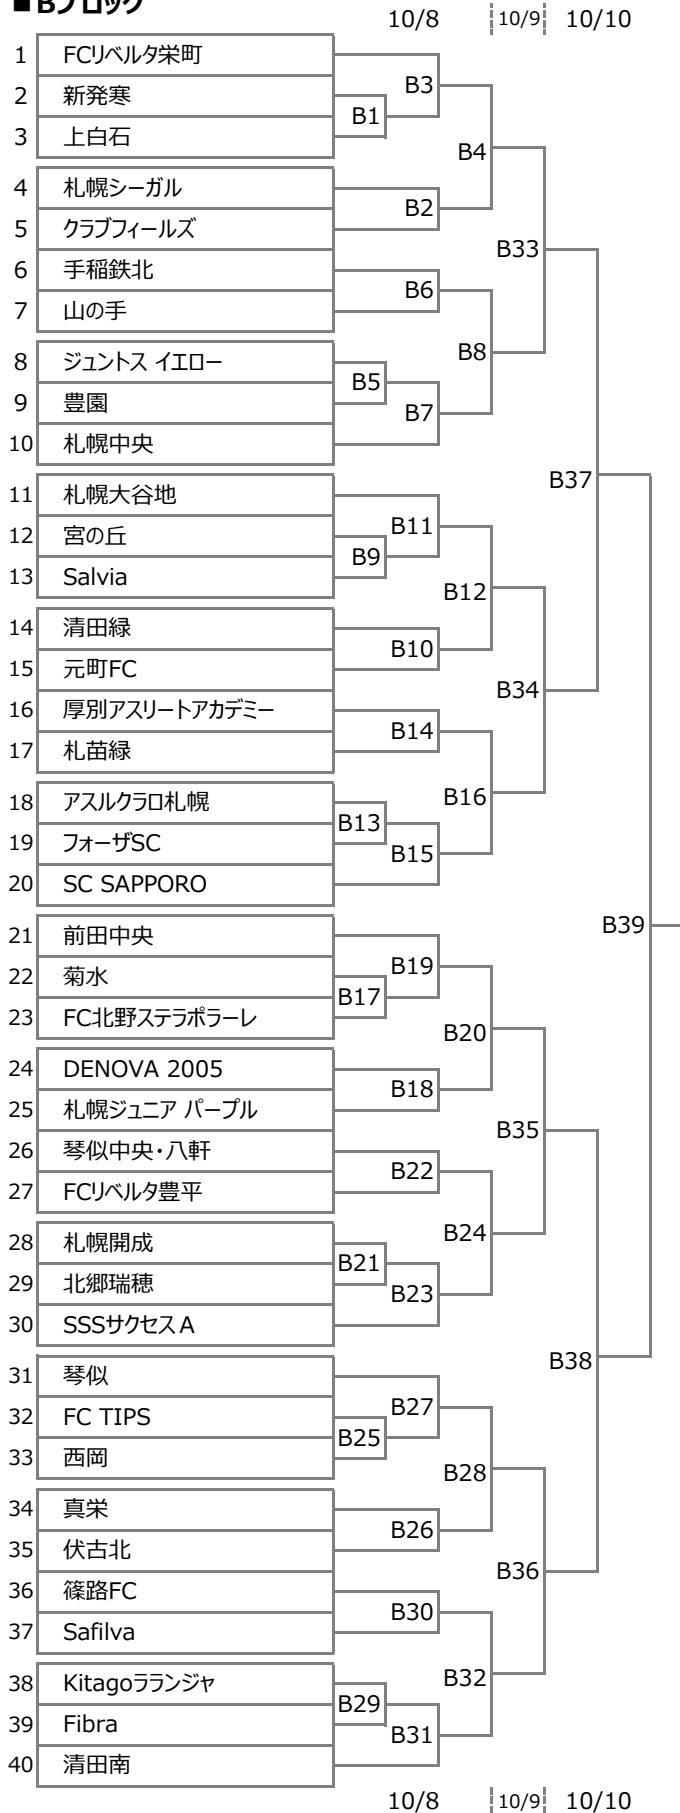

第54回会長杯 兼 札幌中島LC Saupportship 第9回 Savanna Cup Saopro B組合せ

■日程：2022年10月8日(土)・9日(日)・10日(月祝) ■会場：登録チームグラウンド他

■Bブロック

▼10月8日(土) 会場：石狩スポーツ広場芝C				
B1	9:00	新発寒	-	上白石
B2	9:50	札幌シーガル	-	クラブフィールズ
B3	10:40	FCリベルタ栄町	-	B1の勝者
B4	12:00	B2の勝者	-	B3の勝者
B5	12:50	ジュントス イエロー	-	豊園
B6	13:40	手稲鉄北	-	山の手
B7	14:30	B5の勝者	-	札幌中央
B8	15:40	B6の勝者	-	B7の勝者
▼10月8日(土) 会場：石狩スポーツクレーA				
B9	9:00	宮の丘	-	Salvia
B10	9:50	清田緑	-	元町FC
B11	10:40	札幌大谷地	-	B9の勝者
B12	12:00	B11の勝者	-	B10の勝者
B13	12:50	アスルクラロ札幌	-	フォーザSC
B14	13:40	厚別AA	-	札幌苗緑
B15	14:30	B13の勝者	-	SC SAPPORO
B16	15:40	B14の勝者	-	B15の勝者
▼10月8日(土) 会場：石狩スポーツクレーB				
B17	9:00	菊水	-	FC北野ステラポラーレ
B18	9:50	DENOVA 2005	-	札幌ジュニア パープル
B19	10:40	前田中央	-	B17の勝者
B20	12:00	B19の勝者	-	B18の勝者
B21	12:50	札幌開成	-	北郷瑞穂
B22	13:40	琴似中央・八軒	-	FCリベルタ豊平
B23	14:30	B21の勝者	-	SSSサクセスA
B24	15:40	B22の勝者	-	B23の勝者
▼10月8日(土) 会場：あいの里東小グラウンド				
B25	9:30	FC TIPS	-	西岡
B26	10:20	真栄	-	伏古北
B27	11:10	琴似	-	B25の勝者
B28	12:30	B27の勝者	-	B26の勝者
B29	13:20	Kitagoランジャ	-	Fibra
B30	14:10	篠路FC	-	Safilva
B31	15:00	B29の勝者	-	清田南
B32	16:10	B30の勝者	-	B31の勝者
▼10月9日(日) 会場：石狩スポーツ広場芝B				
B33	9:00	B4の勝者	-	B8の勝者
B34	10:00	B12の勝者	-	B16の勝者
B35	11:00	B20の勝者	-	B24の勝者
B36	12:00	B28の勝者	-	B32の勝者
▼10月10日(月) 会場：SSAP人工芝(A・B)				
B37	11:00	B33の勝者	-	B34の勝者
B38	11:00	B35の勝者	-	B36の勝者
B39	14:00	B37の勝者	-	B38の勝者