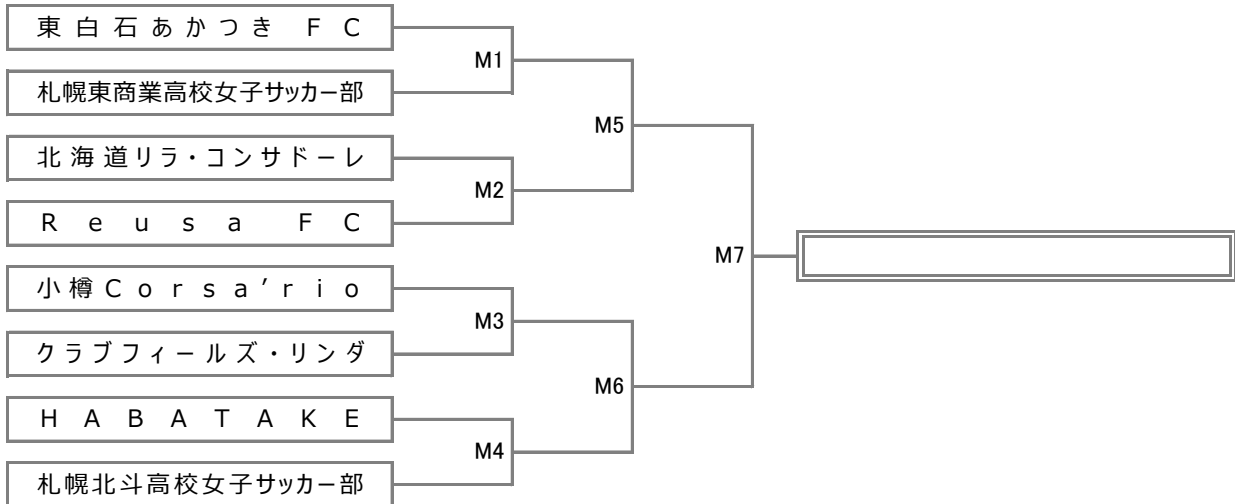

平成28年度 第32回 会長杯 札幌女子サッカー大会 組合せ

■日程: 2016年5月22日(日)・29日(日)・6月5日(日) ■会場: 石狩スポーツ広場

▼女子の部

■試合時間: 30分-10分-30分(決勝のみ延長10分-10分)

▼少女の部

■試合時間: 15分-5分-15分

少女の部	YURIKO	リカシイ	MAEKITA	東白石あかつき
YURIKOガールズ		M8	M10	M11
リカシイ			M13	M12
HVL-MAEKITA				M9
東白石あかつき少女				