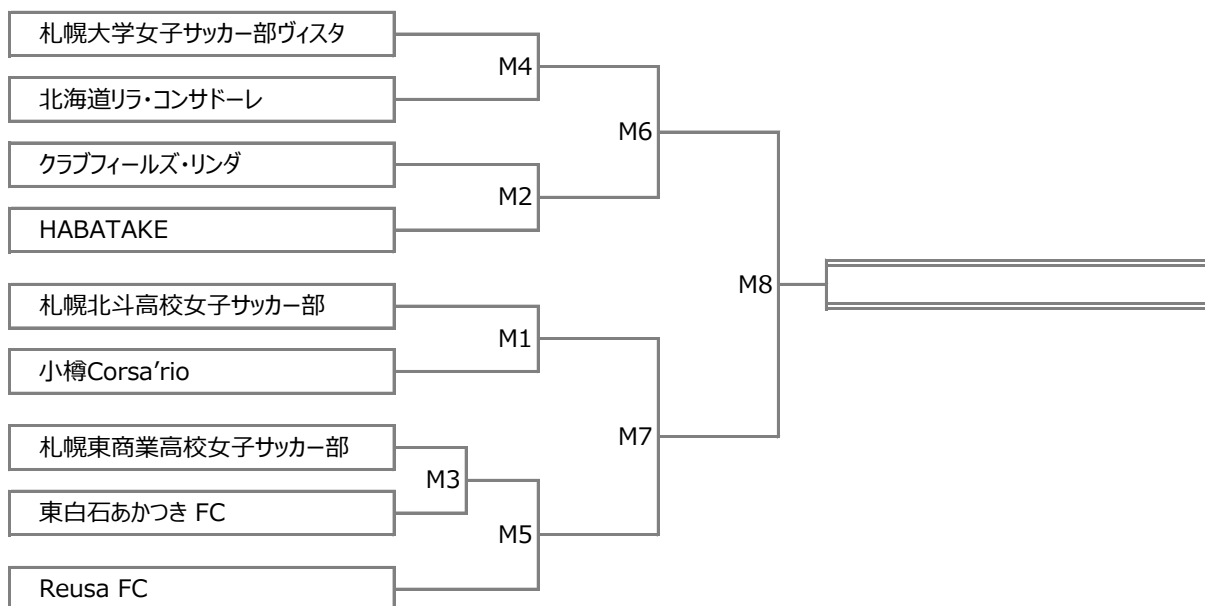

## 2019年度 第35回 会長杯 札幌女子サッカー大会 組合せ

■ 日程 : 2019年5月19日(日)・25日(土)・26日(日)    ■ 会場 : 石狩スポーツ広場

### ▼女子の部

■ 試合時間 : 30分-5分-30分 (決勝のみ延長10分-10分)