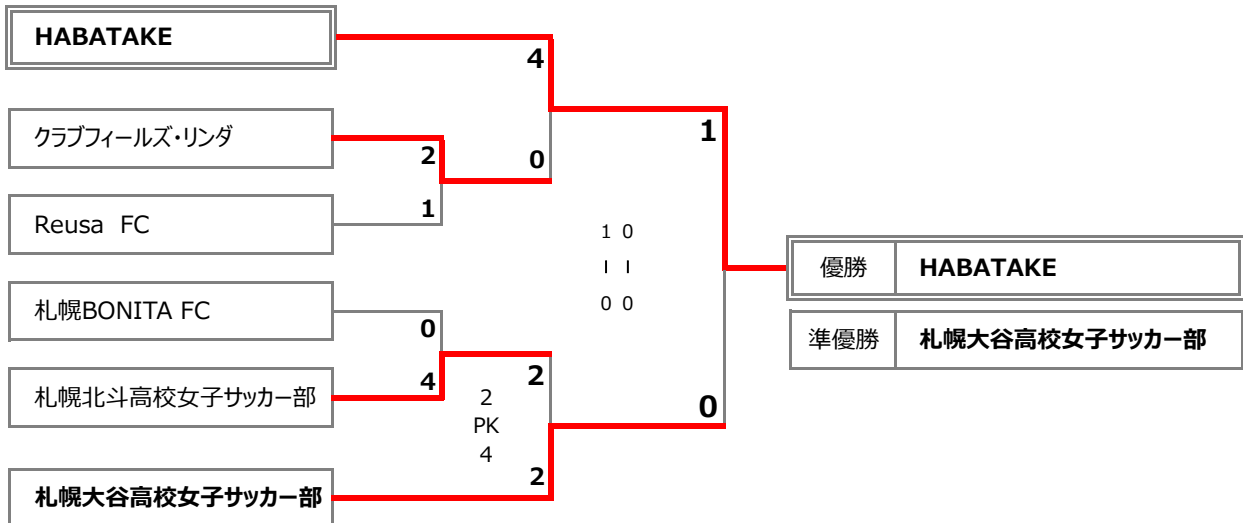

2022年度 第38回 会長杯 札幌女子サッカー大会 結果

■ 日程：2020年5月22日(日)・29日(日) ■ 会場：石狩スポーツ広場サッカー場

▼女子の部 5月22日(日)・29日(日)

■ 試合時間：30分-5分-30分 (決勝のみ延長10分-10分)

▼少女の部 7月31日(日)

■ 試合時間：15分-5分-15分

	道コンサ	リカシイ	YURIKO	勝点	勝数	分数	負数	得点	失点	点差	順位
北海道コンサドーレ 札幌 U-12		● 1 - 2	● 1 - 7	0	0	0	2	2	9	-7	3
リカシイ	○ 2 - 1		● 0 - 9	3	1	0	1	2	10	-8	2
YURIKOガールズ	○ 7 - 1	○ 9 - 0		6	2	0	0	16	1	15	1