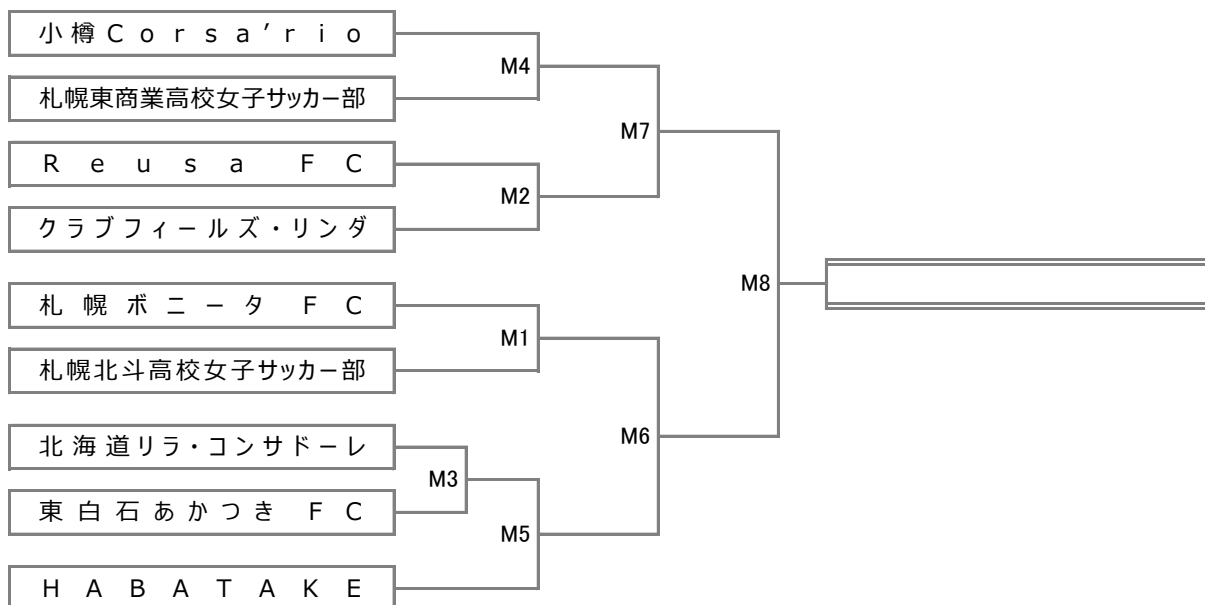

平成29年度 第33回 会長杯 札幌女子サッカー大会 組合せ

■日程: 2017年5月14日(日)・21日(日)・6月4日(日) ■会場: 石狩スポーツ広場

▼女子の部

■試合時間: 30分-10分-30分(決勝のみ延長10分-10分)

▼少女の部

■試合時間: 15分-5分-15分

少女の部	リカシイ	東白石あかつき	YURIKO	西園ガールズ
リカシイ		M9	M13	M12
東白石あかつき少女			M11	M14
YURIKOガールズ				M10
西園ガールズ				